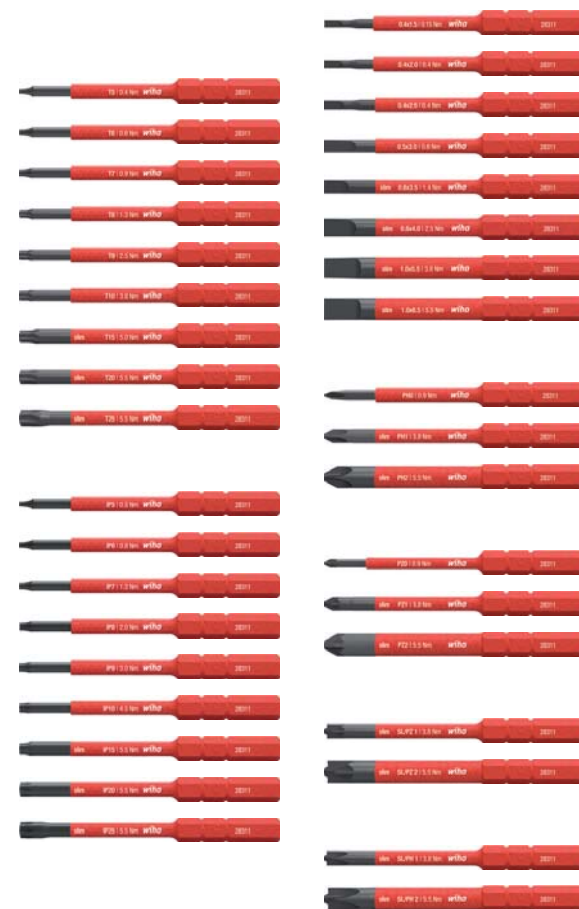

A kapus

Torque QuickCheck
Wiha TorqueVario®
nyomatékszerszámok
gyors és egyszerű
átvizsgálásához.

1/4"-os külső hatlapú dugókulcs
4 és 14 mm közötti
kulcsnyílásokhoz.

A támadók

slimBitek
lapos, Phillips,
Pozidriv, TORX,
hat- és négylapú
csavarokhoz stb.

A középpályások

slimBit hosszabbító 1/4"-os dugókulcsokhoz

easyTorque adapter 0,8 - 4,0 Nm
Nyomatékszerszámmá történő bővítéshez

slimBit- és 1/4"-os adapterpenge TorqueVario®-S electric-hez

A hátvédek

Stubby electric
Kicsi és fordulékony, de maximális erejével mindenhova eljut.